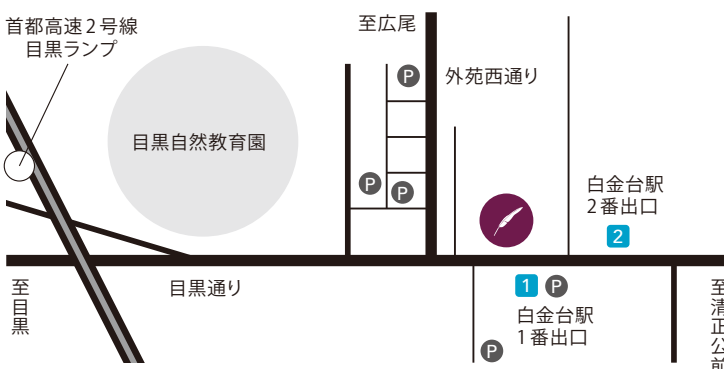

白金台ショールームのご案内

白金台ショールームでは、最新モデルのクラブはもちろん、オリジナルグッズも実際にお手に取ってご覧いただけます。また、計測機器を設置した試打ブースもご用意しております。営業スタッフのアドバイスのもと、クラブの試打が可能です。試打のお時間はお1人様45分間の完全予約制(無料)となりますので、必ず事前のご予約をお願い致します。

また、ショールームでは、シューズのご用意がございませんので、試打をご予約の方は、試打が出来る服装でご来店下さいますようお願い致します。

営業日

2017	Sun	Mon	Tue	Wed	Thu	Fri	Sat
3 March				1	2	3	4
	5	6	7	8	9	10	11
	12	13	14	15	16	17	18
	19	20	21	22	23	24	25
	26	27	28	29	30	31	

毎週木・金曜日 / 13:00~18:00

第2・4土曜日 / 11:00~18:00

※3月24日、25日、31日はお休みさせていただきます。

アクセス

〒108-0071

東京都港区白金台4-8-7KDXレジデンス白金II B1

〔お車で越しの方〕

首都高速目黒ランプより約5分。

※ショールームには駐車場のご用意がございません。恐れ入りますが、近隣のパーキングをご利用下さいませよう、お願い致します。

〔電車で越しの方〕

東京メトロ南北線/都営三田線「白金台」駅1番出口より徒歩1分。1番出口を出て右前方の横断歩道を渡って頂き、左方向へ50mほどお進みください。